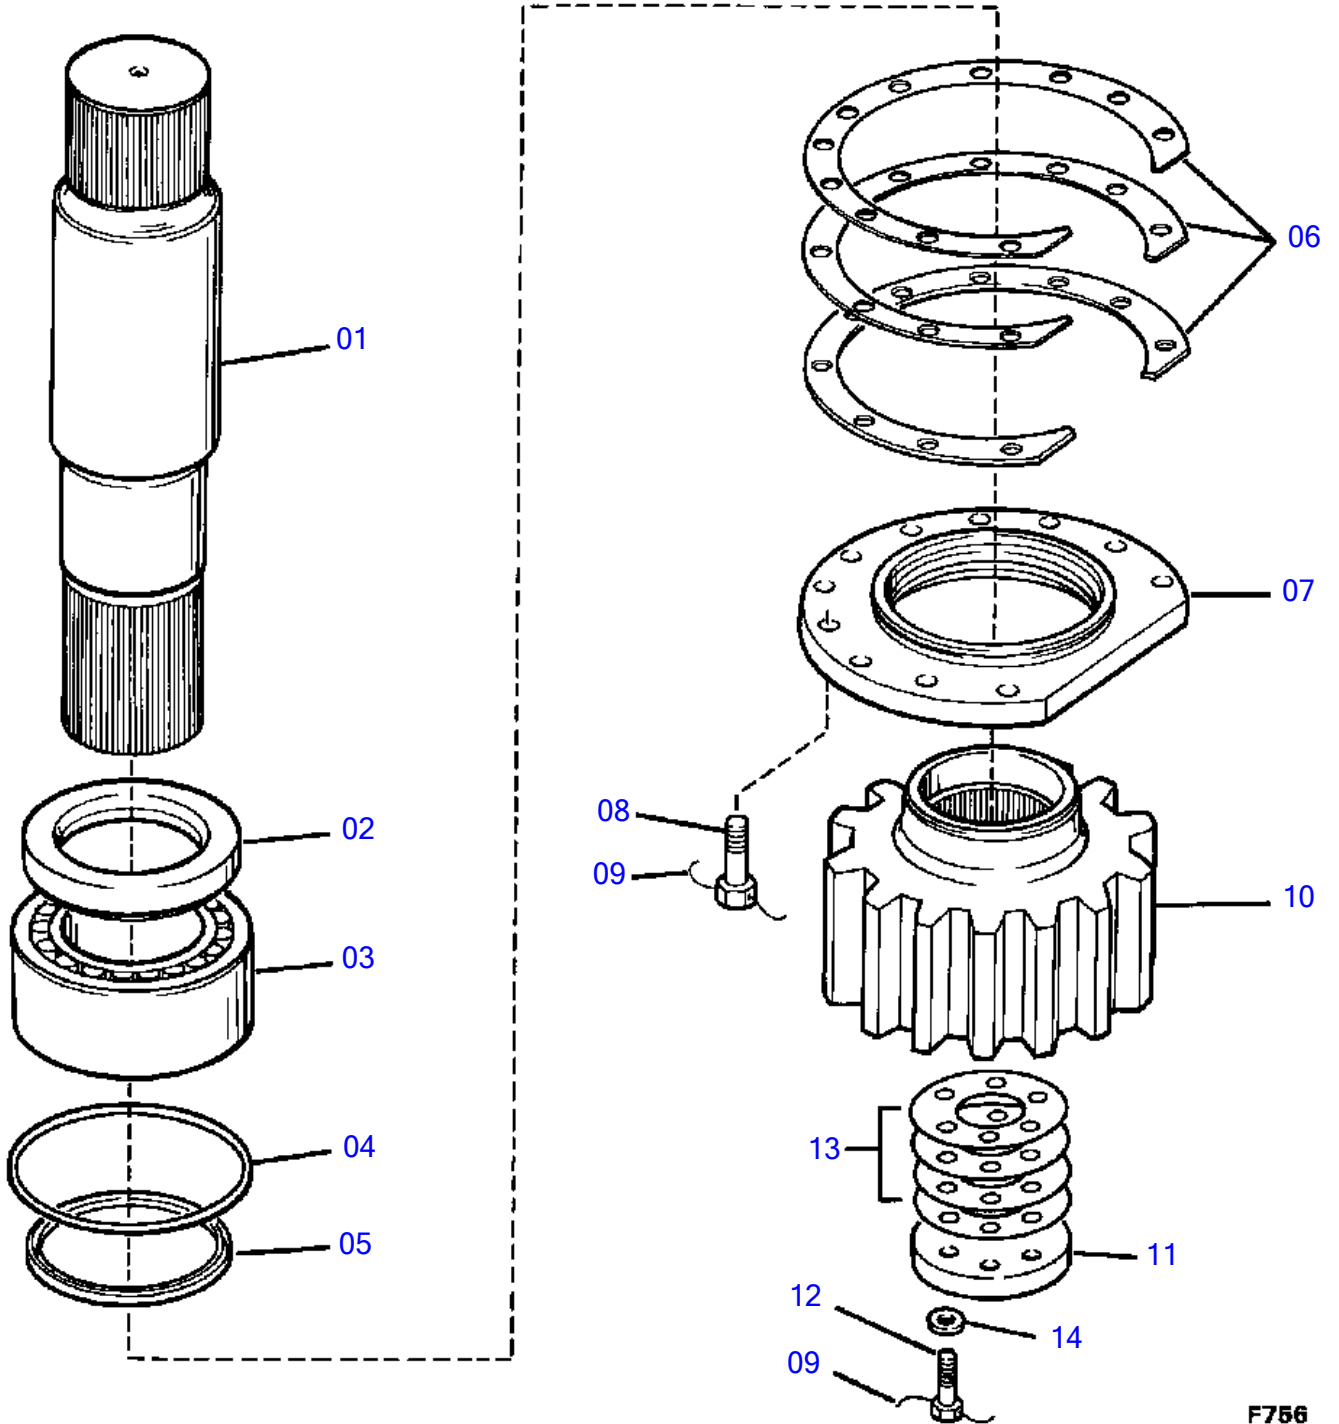

SWING SHAFT

F756

SWING SHAFT

Item	Part No.	Description	Qty.
	100J5950F1	SWING SHAFT	
01	10N730D2	· SHAFT, Swing	1
02	18P8495	· SPACER	1
03	25Z1267D1	· BEARING, Spherical Roller	1
04	45Z91D300	· O-RING	1
05	18Z3386D3	· SEAL, Oil	1
06	20Q400D1	· SHIM	AR
	20Q400D2	· SHIM	AR
	20Q400D3	· SHIM	AR
07	18N2434	· PLATE, Retainer	1
08	20P1859D685	· SCREW, Drilled Hd Cap	11
09	017960057	· TIE, Wire	AR
10	R24673D2	· PINION, Swing	1
11	18P8729D1	· PLATE, Retainer	1
12	20P1872D617	· SCREW, Drilled Hd Cap	6
13	20N426D4	· SHIM	AR
	20N426D3	· SHIM	AR
	20N426D2	· SHIM	AR
	20N426D1	· SHIM	AR
14	18Z694D12	· WASHER, Hardened	6
15	21Z516D9	· COMPOUND, Retaining	1
16	R20429D1	· LUBRICANT, Paste (Not shown)	AR